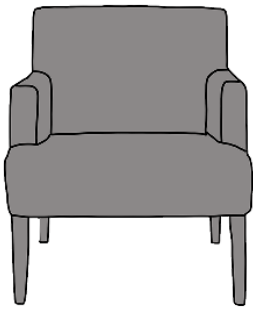

# F|F

FINLINE  
FURNITURE

### LISA CHAIR

<b>INCHES</b>	W 25	D 26	H 34
<b>CM</b>	W 64	D 66	H 86

### LISA BENCH

<b>INCHES</b>	W 45	D 24	H 34
<b>CM</b>	W 115	D 63	H 86