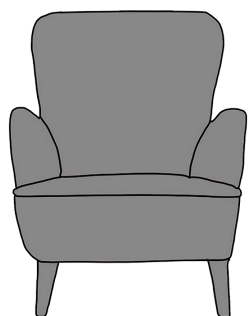

# F|F

FINLINE  
FURNITURE

# HOLLY

057 8626219 LAOIS  
01 4501122 DUBLIN  
021 4360005 CORK  
091 705669 GALWAY

info@finlinefurniture.ie

### HOLLY CHAIR

**INCHES** W 29 D 35 H 37  
**CM** W 76 D 88 H 94

### HOLLY FOOTSTOOL

**INCHES** W 24 D 17 H 12  
**CM** W 61 D 43 H 30