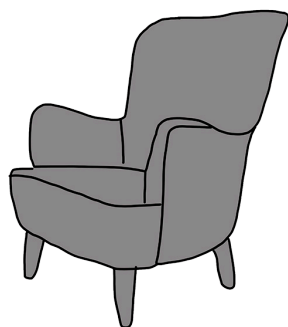

# F|F

FINLINE  
FURNITURE

# HOLLY

057 8626219 LAOIS  
01 4501122 DUBLIN  
021 4360005 CORK  
091 705669 GALWAY

info@finlinefurniture.ie

### HOLLY CHAIR

**INCHES** W 29 D 35 H 37  
**CM** W 76 D 88 H 94

### HOLLY FOOTSTOOL

**INCHES** W 24 D 17 H 12  
**CM** W 61 D 43 H 30