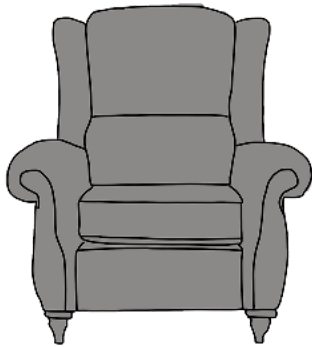

**GREVILLE CHAIR**

<b>INCHES</b>	W 38	D 39	H 43
<b>CM</b>	W 96	D 99	H 110

**GRACE CHAIR**

<b>INCHES</b>	W 33	D 34	H 43
<b>CM</b>	W 83	D 85	H 110