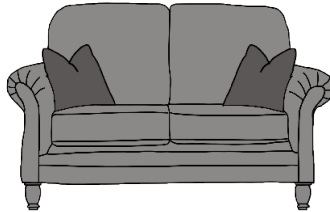

# ELTON

ELTON 2 SEATER SOFA

057 8626219 LAOIS  
01 4501122 DUBLIN  
021 4360005 CORK  
091 705669 GALWAY

info@finlinefurniture.ie

3 SEATER SOFA

2 SEATER SOFA

LOVE SEAT

INCHES	W 75	D 38	H 37	INCHES	W 64	D 38	H 37	INCHES	W 53	D 38	H 37
CM	W 192	D 96	H 94	CM	W 162	D 96	H 94	CM	W 135	D 96	H 94