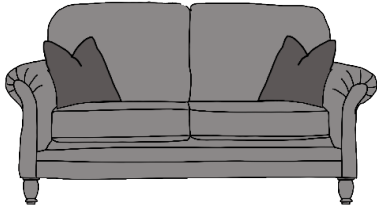

# F|F

FINLINE  
FURNITURE

# ELTON

ELTON 2 SEATER SOFA

057 8626219 LAOIS  
01 4501122 DUBLIN  
021 4360005 CORK  
091 705669 GALWAY

info@finlinefurniture.ie

3 SEATER SOFA

2 SEATER SOFA

LOVE SEAT

INCHES	W 75	D 38	H 37	INCHES	W 64	D 38	H 37	INCHES	W 53	D 38	H 37
CM	W 192	D 96	H 94	CM	W 162	D 96	H 94	CM	W 135	D 96	H 94