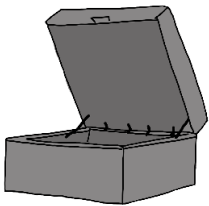

### FOOTSTOOL

INCHES W 27 D 26 H 16  
CM W 69 D 66 H 41

### ISLAND

INCHES W 36 D 27 H 16  
CM W 91 D 69 H 41

COMO FOOTSTOOL

COMO ISLAND

BRONZE FABRIC	SILVER FABRIC	GOLD FABRIC	PLATINUM FABRIC
€375	€420	€440	€495

BRONZE FABRIC	SILVER FABRIC	GOLD FABRIC	PLATINUM FABRIC
€460	€600	€715	€770